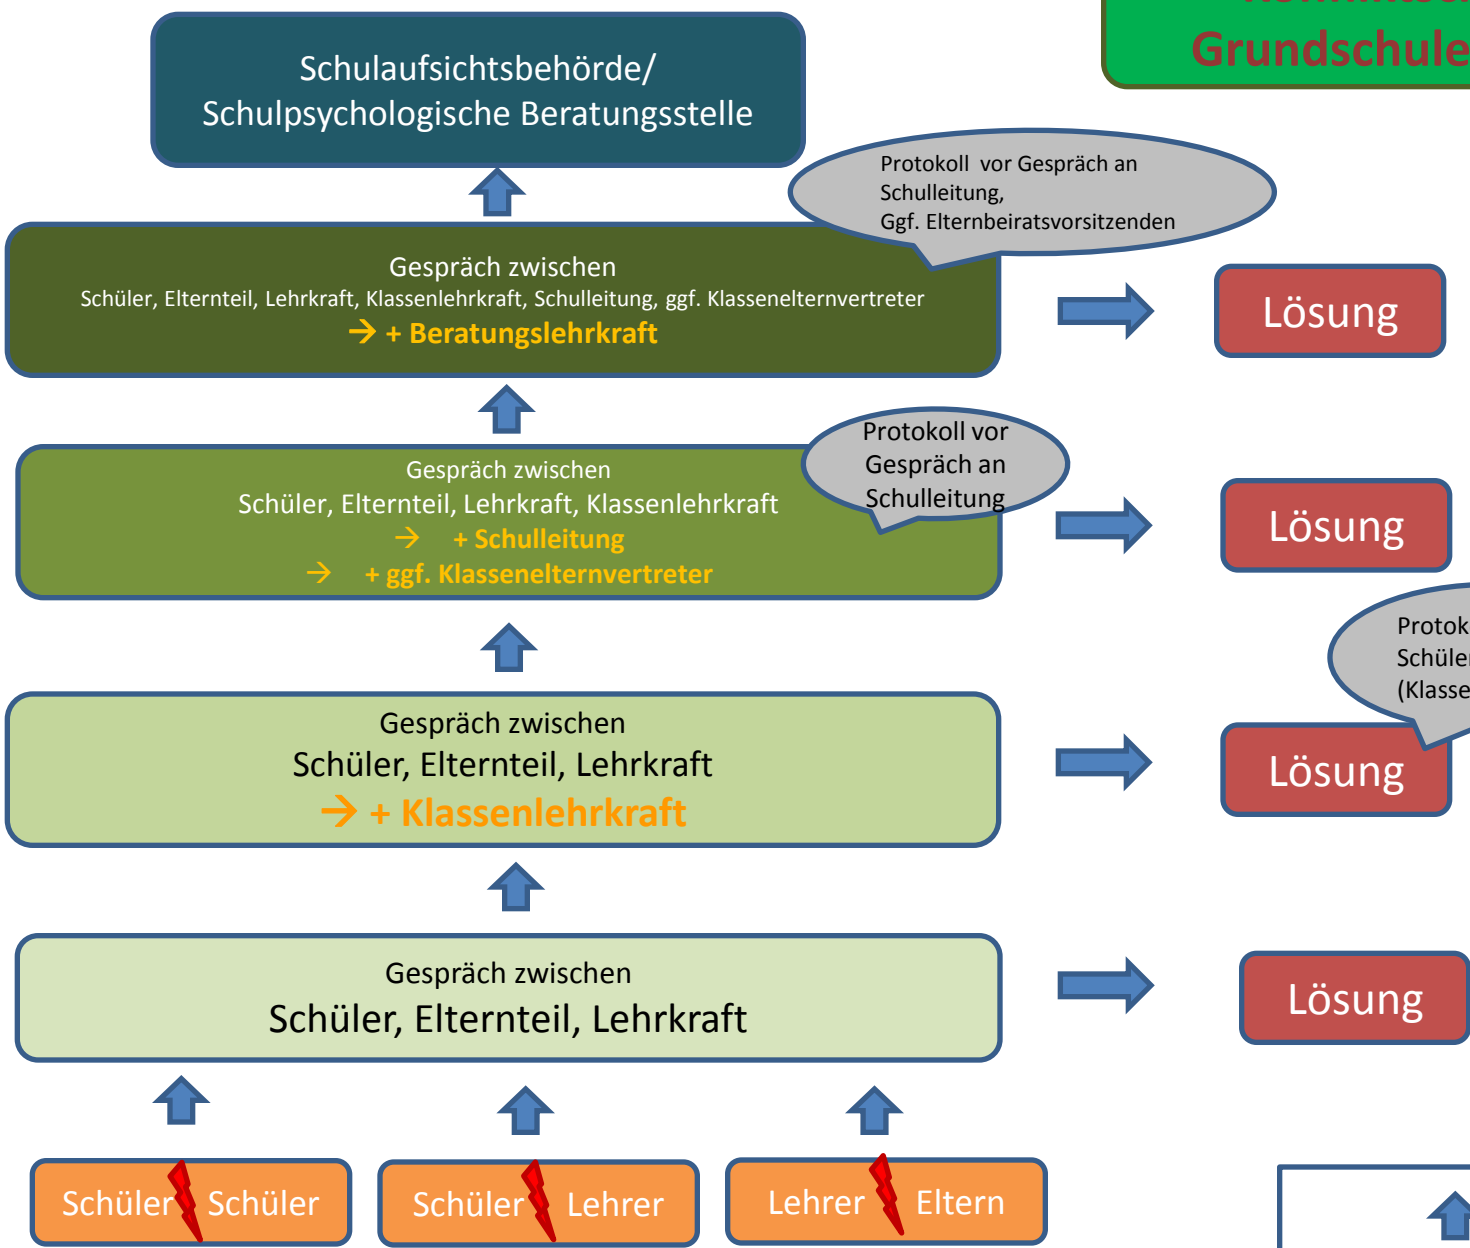

Konfliktschema der Grundschule Schapbach

Protokoll in Schülerakte (Klassenordner)

Protokoll vor Gespräch an Schulleitung, Ggf. Elternbeiratsvorsitzenden

Protokoll vor Gespräch an Schulleitung

↑ = keine einvernehmliche Lösung